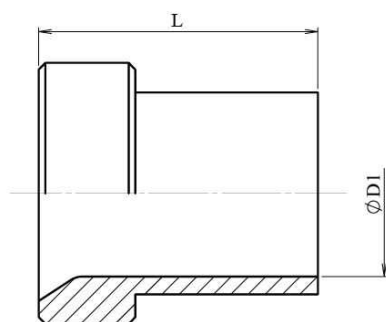

Racores JIC 37º

Tuercas, ferulas y tapones JIC 37º

Ferulas JIC 37º (tubo Gas)

Acero Inoxidable AISI 316-L

Artículo	ØD1	L
ZS12104	1/4"	10,5
ZS12105	5/16"	11,5
ZS12106	3/8"	12,5
ZS12108	1/2"	14,5
ZS12110	5/8"	17
ZS12112	3/4"	17,5
ZS12116	1"	20
ZS12120	1"1/4	23
ZS12124	1"1/2	28,5